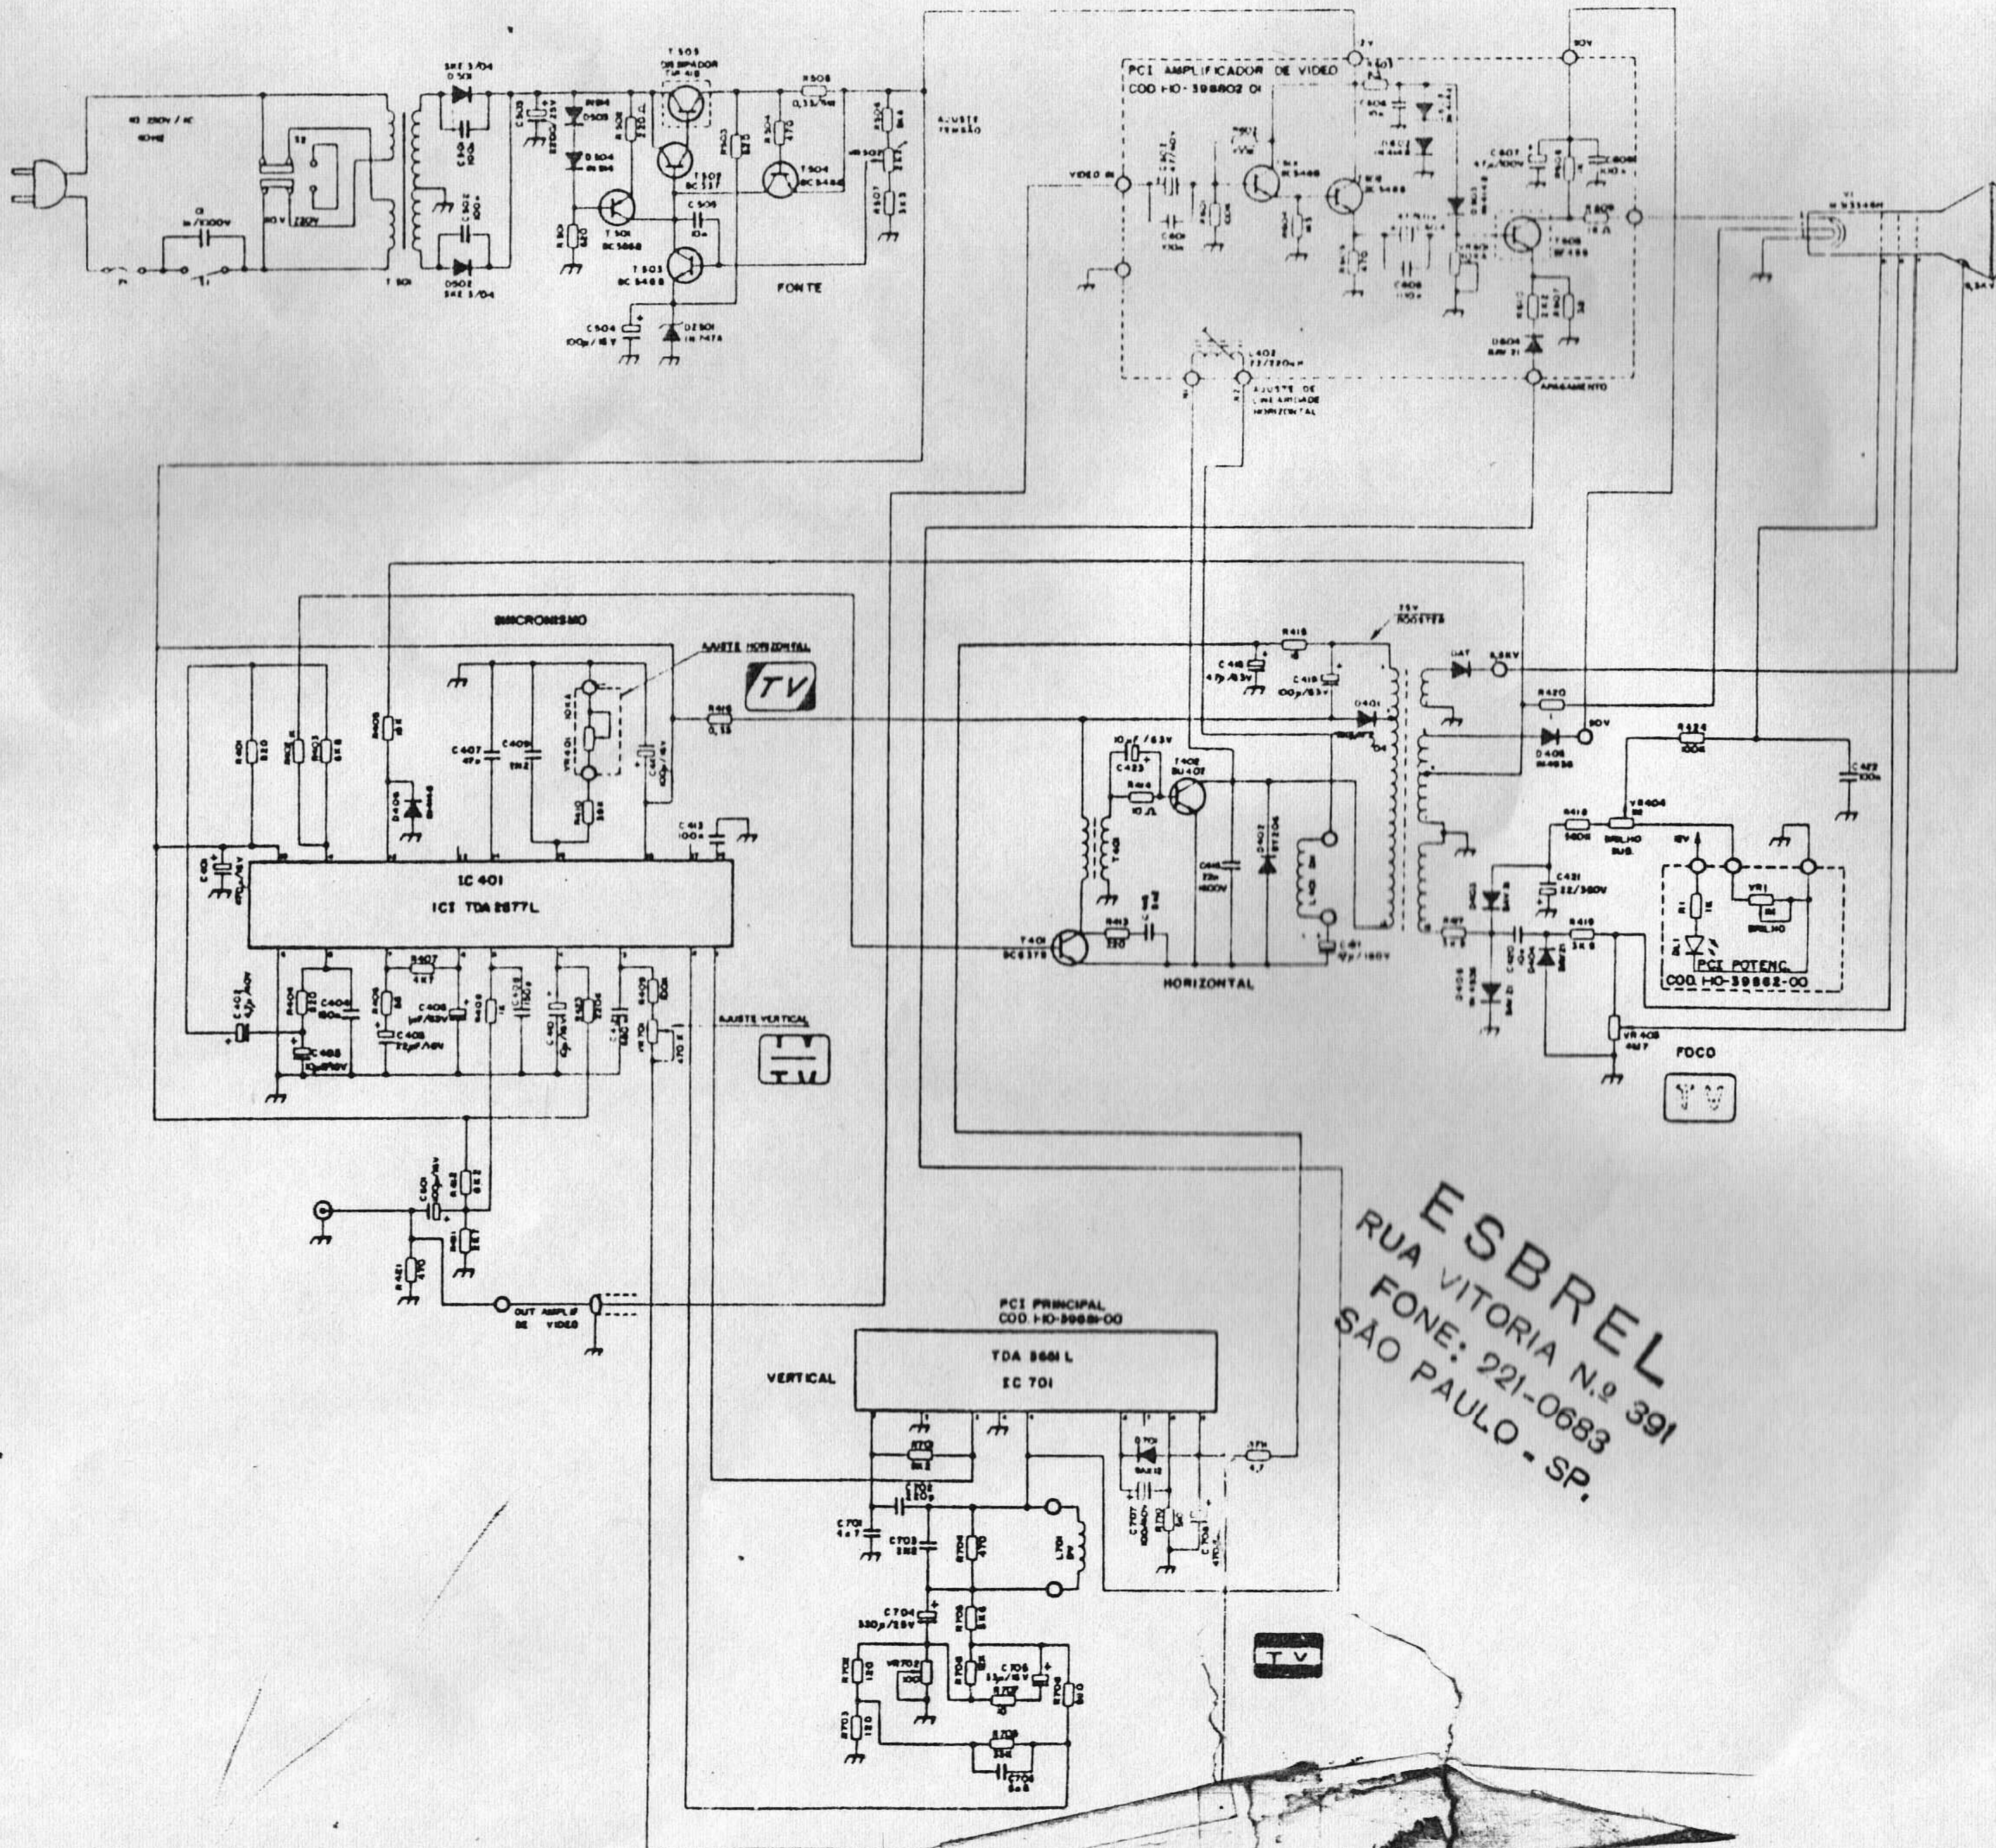

MC 1000

ESBREL
 RUA VITORIA N.º 391
 FONE: 221-0683
 SÃO PAULO - SP.

CONF. DRIVE PA. 01 54 35/02, SERVIDOR 00/07/90			
CONF. DRIVE PA. 01 041/00			
CONF. DRIVE PA. 01 007/00			
CONF. DRIVE PA. 01 1000/00			
ALT	A	POS	DESCRIÇÃO
PROJ. COM. DE COMP.		TITULO	
ELECTRONICOS S/A		ESQUEMA ELÉTRICO	
DATA	NOME	MAT.	
11/05/85	ORCEU	ACAB	
11/05/85	ESBREL	TOL. P/	TOL.
REV. 27	1/85	MONITOR DE VIDEO 15"	